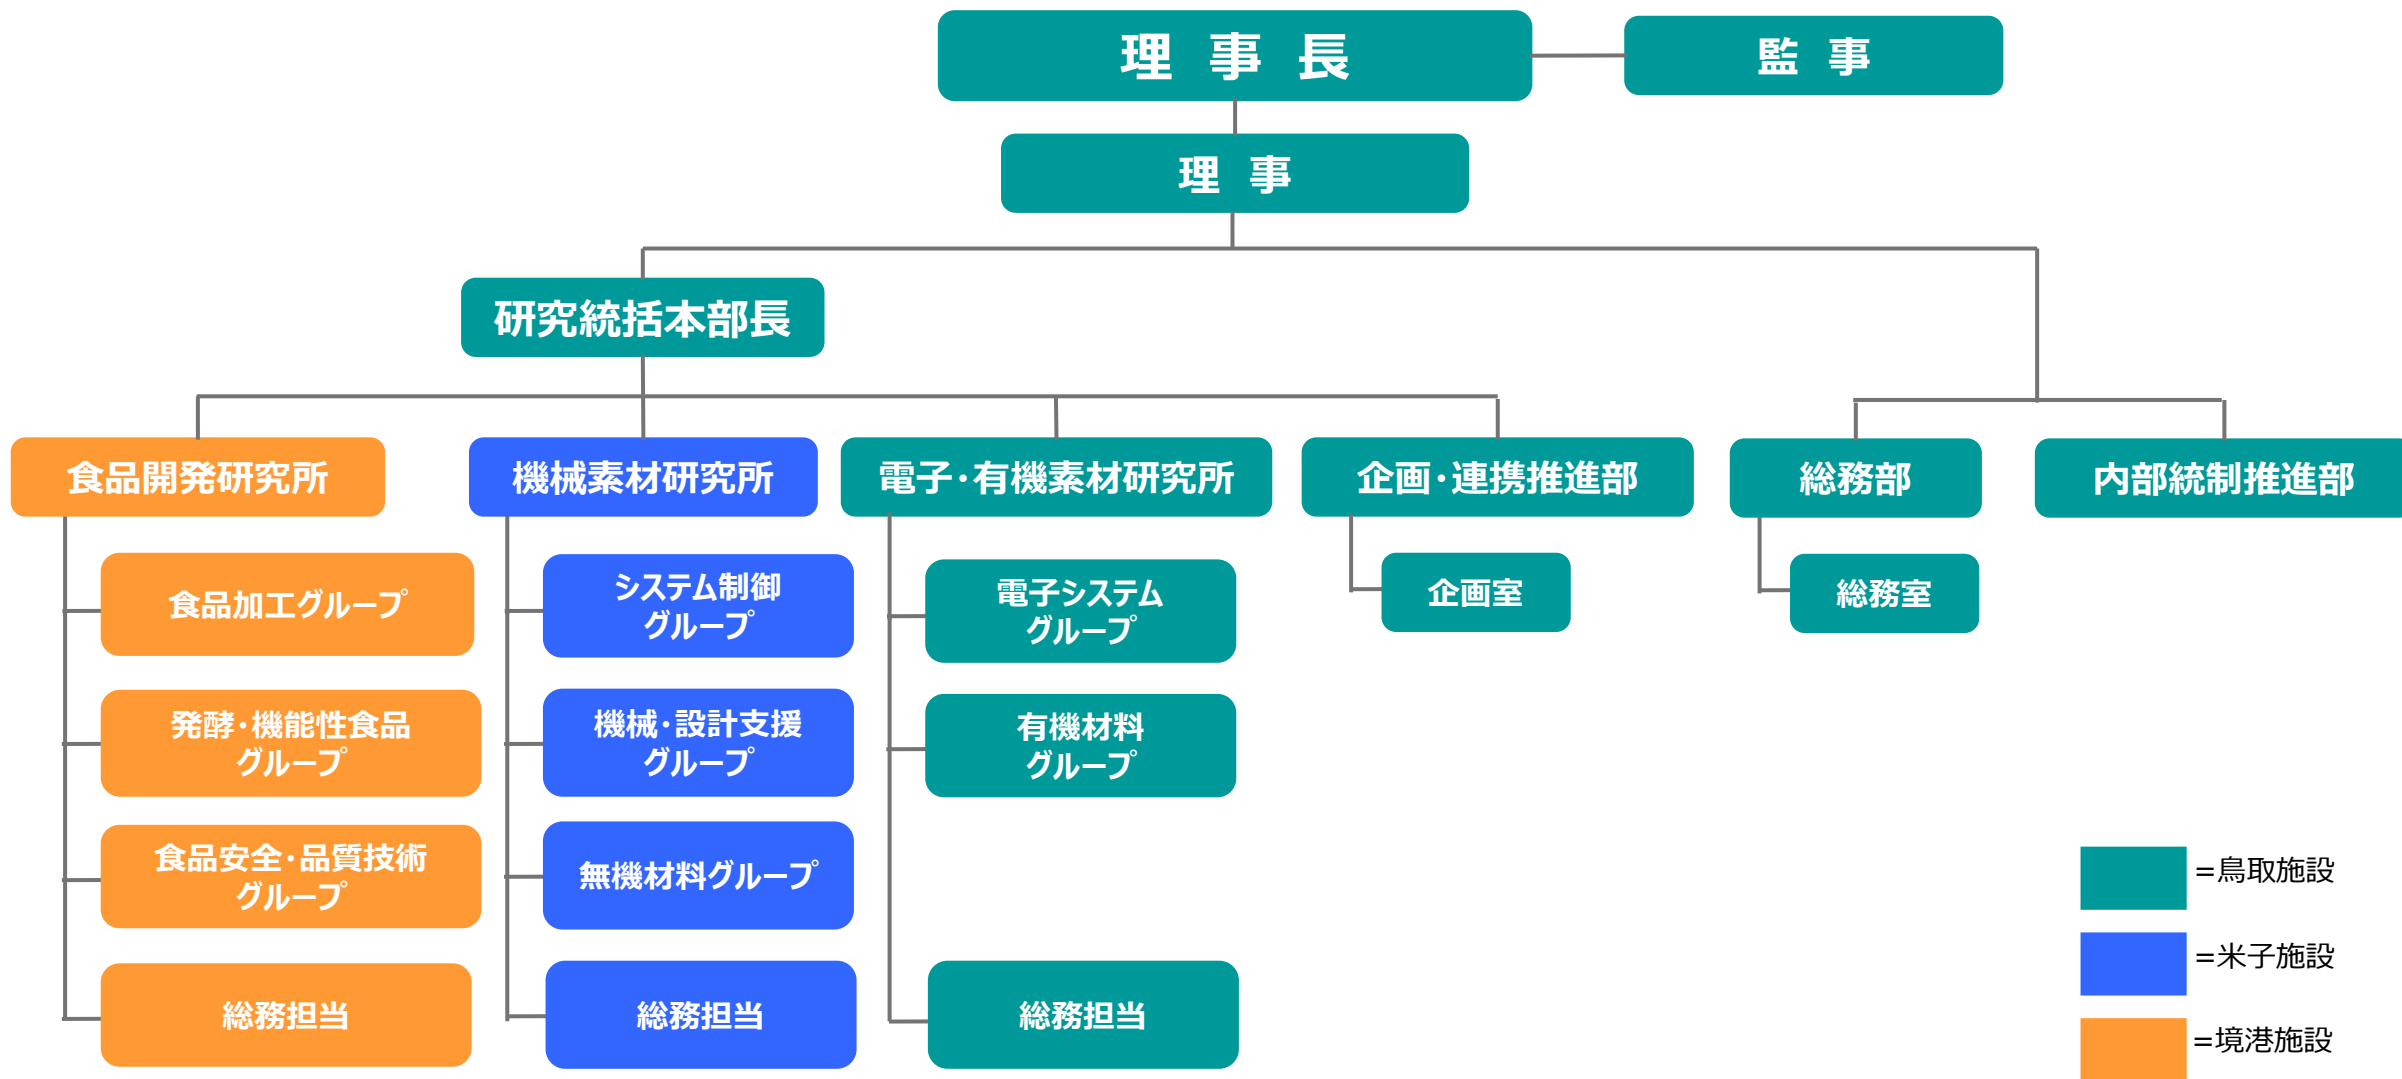

地方独立行政法人鳥取県産業技術センター組織体制

Tottori Institute of Industrial Technology(TIIT)

(令和8年4月1日時点)

=鳥取施設
 =米子施設
 =境港施設