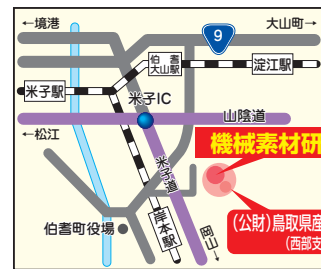

### 交通アクセス

- ◆ 米子空港よりタクシー40分  
約5,000円
- ◆ JR米子駅よりタクシー20分  
約2,500円
- ◆ JR伯耆大山駅よりタクシー15分  
約2,300円
- ◆ JR米子駅よりバス40分  
福万行き日下バス停下車徒歩15分  
490円
- ◆ JR伯耆大山駅よりバス13分  
福万行き日下バス停下車徒歩15分  
250円

機械素材研究所

(公財)鳥取県産業振興機構  
(西部支部)